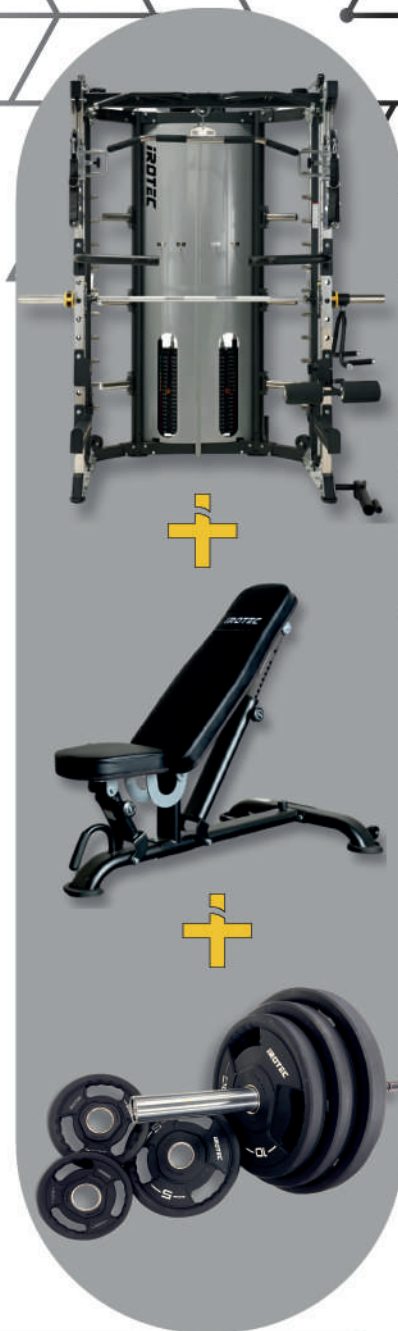

**SPECIAL
PRICE**

**TO-FCPS135
ファンクショナルパーソナルセット 135**

価格 528,000円(税抜 480,000円)

ラック: マルチファンクショナルスミス&クロストータルトレーナージム WOT
ベンチ: マルチファンクションベンチ WOT
バーベルセット: PUオリンピックバーベル 135KGセット

**TO-FCPS
ファンクショナルコンプリートセット 255**

価格 583,000円(税抜 530,000円)

ラック: マルチファンクショナルスミス&クロストータルトレーナージム WOT
ベンチ: マルチファンクションベンチ WOT
バーベルセット: PUオリンピックバーベル 255KGセット