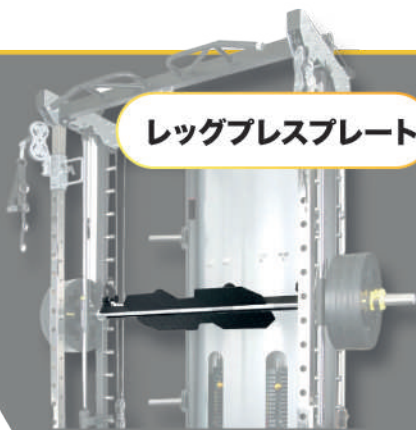

4枚セット

調整ウエイトで片方
約3Kgまで調整可能。

価格 9,900円(税込)

クロストータルトレナージムWOT専用調整
フットプレート

価格 8,800円(税込)

足を踏ん張る
ステップ台となります。

シーテッドローイングが
可能です。

- ▶ 脱着用ハンドルが付いています。
- ▶ ポップピンで簡単に付けはずし可能です。
- ▶ スミスバーでのレッグプレストレーニングが可能となります。

レッグプレスプレート

価格 35,200円(税込)

iROTEC PRO

- ▶ ダブルフックなどで、高さがスムーズに行えます。
- ▶ シャフトを上に上げるとフックが自動で後方に下がります。
- ▶ ラックアップ後、移動せずにトレーニングを開始できます。

価格 24,200円(税込)

- ▶ 初心者から上級者まで幅広くご使用いただけます。
- ▶ ポップピンでスライド固定可能。

TO-3DSM スリーデイメンションスミスマシン WOT