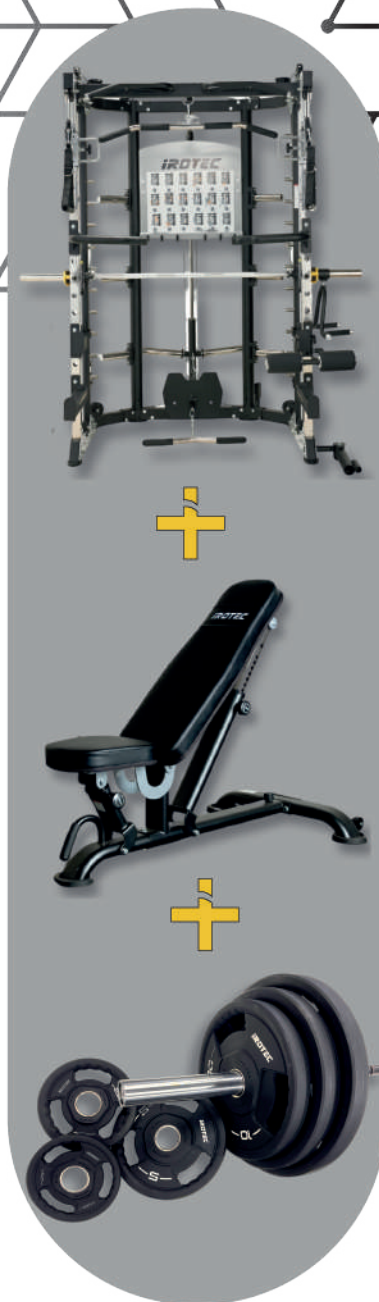

重量:(約) 240KG

ラック内々幅:(約)1280mm

ラック外々幅:(約)1350mm

*オリンピックバーベルシャフト 2200mm。

有効スペース
横2500mm*
縦2500mm

“
オリンピックバーベルシャフトを
組み合わせると
ティーパーロウトレーニングも可能。”

プレートローディング式
低重量からトレーニングが
可能です。

20Kg = 10Kg

ケーブルトレーニング時の
体感負荷は設定重量の
1/2です。

フットプレート
付属しています。

**SPECIAL
PRICE**

**TO-PCPS135
プレートローディングパーソナルセット 135**

価格 440,000円 (税抜 400,000円)

ラック: プレートローディングスミス&クロステータルトレーナージム WOT
ベンチ: マルチファンクションベンチ WOT
バーベルセット: PUオリンピックバーベル 135KGセット

価格 44,000円(税込)

- ▶ 最小600mm～最大1900mm
- ▶ 組立時に取り付けることによりケーブルマシンの可動域を大幅に広げることが可能になります。
- ▶ スムーズな回転を実現で様々な方向からのトレーニングに対応しています。

- ▶ クイックフック構造で高さがスムーズに行えます。
- ▶ シャフトを上に上げるとフックが自動で後方に下がります。
- ▶ ラックアップ後、移動せずにトレーニングが開始できます。