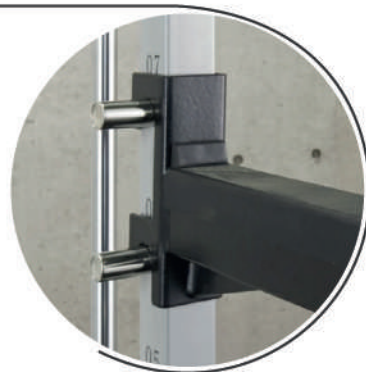

4枚セット

調整ウエイトで片方
約3Kgまで調整可能。

価格 9,900円(税込)

クロストータルトレナージムWOT専用調整
フットプレート

価格 8,800円(税込)

足を踏ん張る
ステップ台となります。

シーテッドローイングが
可能です。

- ▶ 脱着用ハンドルが付いています。
- ▶ ポップピンで簡単に付けはずし可能です。
- ▶ スミスバーでのレッグプレストレーニングが可能となります。

レッグプレスプレート

価格 35,200円(税込)

iROTEC PRO

- ▶ ダブルフックなどで、高さがスムーズに行えます。
- ▶ シャフトを上に上げるとフックが自動で後方に下がります。
- ▶ ラックアップ後、移動せずにトレーニングを開始できます。

価格 24,200円(税込)

- ▶ 初心者から上級者まで幅広くご使用いただけます。
- ▶ ポップピンでスライド固定可能。

TO-3DSM スリーデイメンションスミスマシン WOT