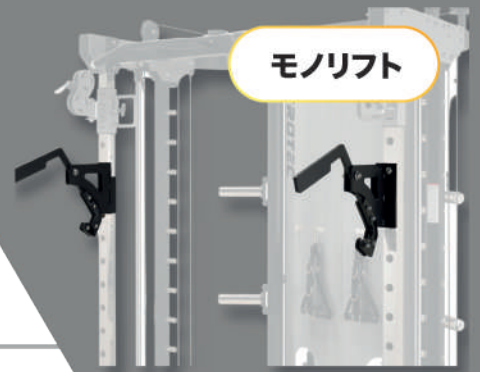

価格 44,000円(税込)

- ▶ 最小600mm～最大1900mm
- ▶ 組立時に取り付けることによりケーブルマシンの可動域を大幅に広げることが可能になります。
- ▶ スムーズな回転を実現で様々な方向からのトレーニングに対応しています。

- ▶ クイックフック構造で高さがスムーズに行えます。
- ▶ シャフトを上に上げるとフックが自動で後方に下がります。
- ▶ ラックアップ後、移動せずにトレーニングが開始できます。