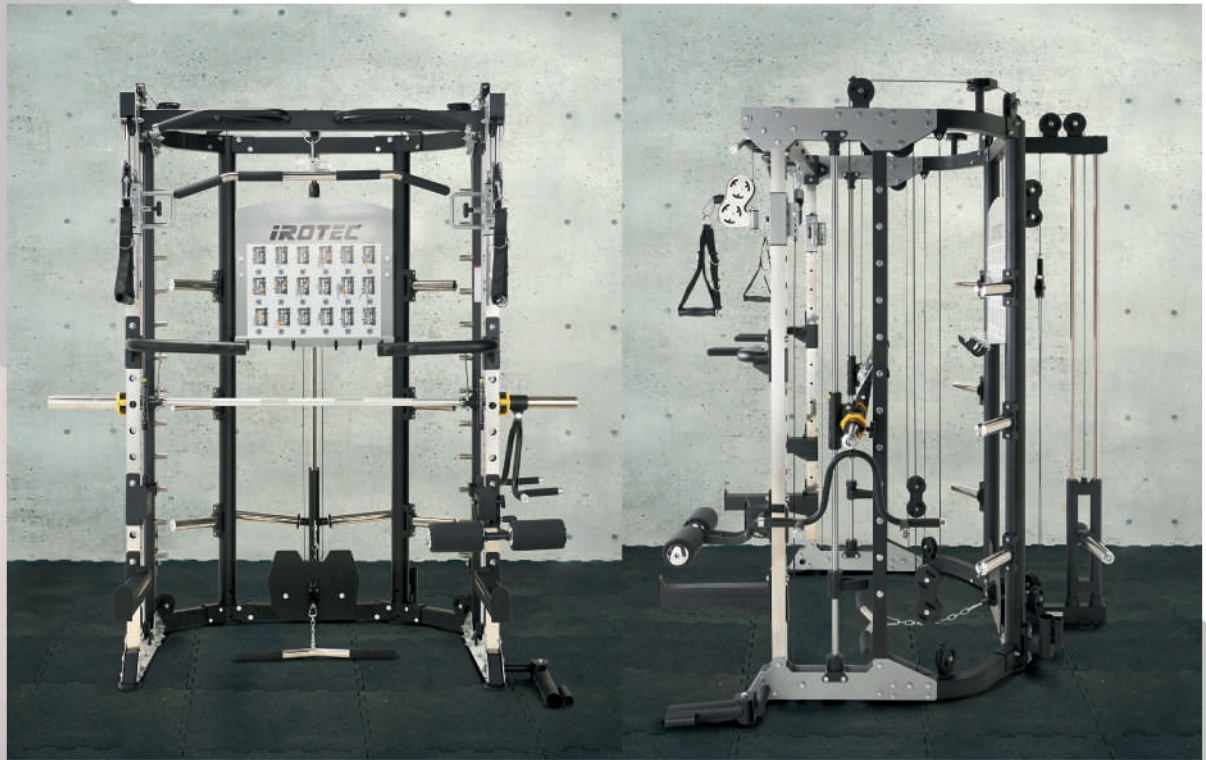

iROTEC PRO

TO-PSXT プレートローディングスミス&クロスータルトレーナージム WOT

価格 297,000円(税抜 270,000円)

寸法:(約)奥行1500 × 横幅2000 × 高さ2230mm

重量:(約) 240KG

ラック内々幅:(約)1280mm

ラック外々幅:(約)1350mm

*オリンピックバーベルシャフト 2200mm。

有効スペース
横2500mm*
縦2500mm