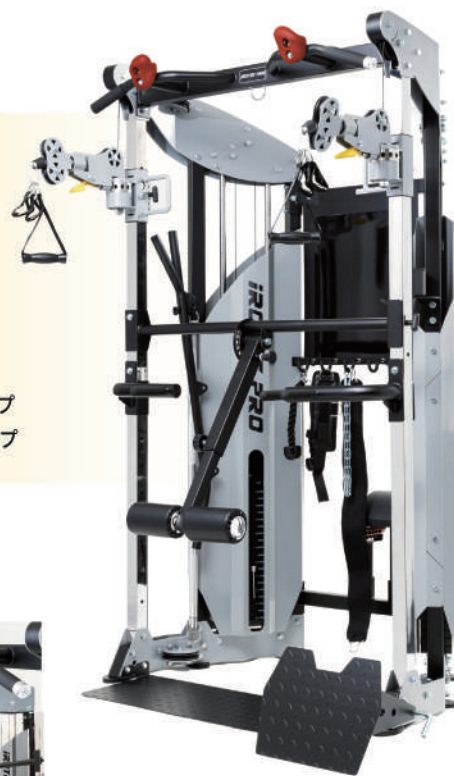

重量:(約) 300Kg (ウエイト含む)

ラック内々幅:(約)1150mm

ラック外々幅:(約)1180mm

IROTEC PRO

TO-PIG
パワーインテグレーションジム WOT
価格 253,000円(税抜 230,000円)

- ▶ プレスアームの位置を8段階で変更可能。
- ▶ ラットバー部分、ローワーケーブル部分は、定滑車・その他は動滑車となります。
- ▶ 各シート高さ・前後調節機能。
- ▶ チェストプレスが出来るアーム・ローイング用のフットプレートが付属しています。

寸法:(約)奥行2100 × 横幅 1300 × 高さ 2130mm
重量:(約) 243Kg

TO-FT
ファンクショナルトレーナー WOT
価格 319,000円(税抜 290,000円)

- ▶ チンニングバー・クライミングバーが付属しております。
- ▶ ケーブル部分の負荷はMAX45kg
ラットプルトレーニングはMAX90KGで使用可能。
- ▶ ケーブルアームが付属しており、
最小600mm~最大1900mmの角度で
トレーニング可能。
- ▶ ブラックボードにトレーニング等の
メモが書けます!(ブラックボード専用ペン付属)
- ▶ コンパクトマシンで様々な
ケーブルトレーニングが行えます。

付属ケーブル アタッチメント

- ・ラットバー
- ・ショートバー
- ・シップロッド
- ・ベルトハンドル
- ・ケーブルベルト
- ・アングルストラップ
- ・トライセップロープ

寸法:(約)1000奥行 × 1150横幅 × 2130高さ mm
重量:(約) 358Kg

MB-LPHS

レッグプレス&ハックスクワット WOT

価格 214,500円(税抜 195,000円)

- ▶ フットプレート角度変更可能(5段階)、
収納はポップピンでワンタッチ。
- ▶ プレートホルダーは後方部に4本付属。
- ▶ 最大重量450kgまでです。
レッグプレス・ハックスクワット300kgの
設定まで可能です。

寸法:(約)奥行2400 × 横幅 1500 × 高さ 1700mm
重量:(約)192Kg

- ▶ レッグプレスからハックスクワットに
ピン一本で変更。プレートの取り外しは不要です。
- ▶ 従来品よりプレートホルダーを2本追加し、
より多くのプレートがセット可能です。
- ▶ 土台プレートは4段階角度調節も可能です。

- ▶ スライドへの脚の挟み込み
防止の緊急セーフティが付いています。
- ▶ 衝撃軽減スプリングが
設定します。