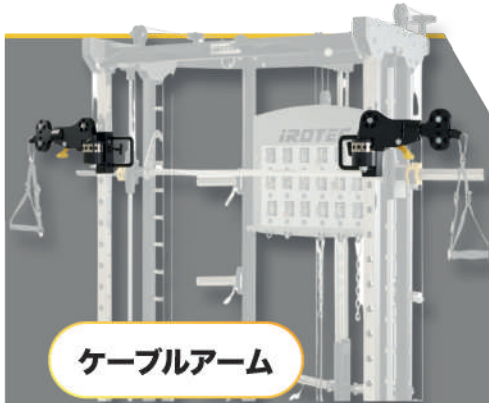

TO-MSXT ・ TO-PSXT マルチファンクショナルスミス&クロストレーニングマシン

ケーブルアーム

価格 44,000円(税込)

- 最小600mm～最大1900mm
- 組立時に取り付けることによりケーブルマシンの可動域を大幅に広げることが可能になります。
- スムーズな回転を実現で様々な方向からのトレーニングに対応しています。

- クイックフック構造で高さがスムーズに行えます。
- シャフトを上に上げるとフックが自動で後方に下がります。
- ラックアップ後、移動せずにトレーニングが開始できます。